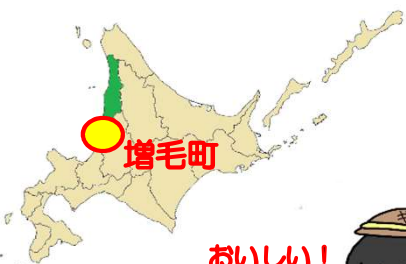

報道発表資料の配付日時 7月14日(木) 14時00分

発表項目 (行事名)	<b>るもい農畜産物応援事業 コロナに負けるな！「日本最北の果樹産地」を応援！</b>		
記者レクチャー のお知らせ	(実施日時)	発表者	
		発表場所	
概要	<p>コロナ禍による果樹、主食用米、日本酒への影響は依然色濃く残っており、集客促進や消費拡大のための取組が求められています。</p> <p>また、昨年度実施したアンケートでは、増毛町の果樹園や直売店を訪れた観光客の約9割を札幌や旭川といった留萌管外からの観光客が占めており、るもい産農産物をPRする絶好の機会となっています。</p> <p>このことから、果樹産地の応援と、るもい米・日本酒のPRを目的として、<u>増毛町の果樹園等でお買物していただいた方に「るもいのお米」をプレゼント</u>します(受取場所：国稀酒造(株))。</p> <p>なお、「るもい米」はタンパク質が少なく、炊くとふっくらする全道トップクラスの良食味米となっています。</p> <p style="text-align: center;">記</p> <p><b>1 共催等</b> 共催：留萌振興局、JAるもい 協賛：ホクレン 協力：増毛町、国稀酒造(株)</p> <p><b>2 実施期間</b> 令和4年7月16日(土)～8月10日(水)</p> <p><b>3 実施内容</b> 増毛町の果樹園や直売店で、さくらんぼ狩りやお買い物された方、<b>先着500名に、おいしい「るもいのお米(ななつぼし【2合】)」をプレゼント！</b></p>		
参考	・別添「チラシ」参照。		

# 増毛町を おいしく 応援！ さくらんぼを食べて るもいのお米 をもらおう！

「増毛町」は、留萌管内の南にあり、暑寒別岳からの栄養豊富な湧水や肥沃な大地、大きな寒暖差がもたらした「日本最北の果樹産地」です。

**内容：増毛町の果樹園・直売店で、さくらんぼ狩りやお買物された方に、「るもいのお米(ななつぼし)」を、先着500名にプレゼント！**

**期間：令和4年7月16日(土)～8月10日(水)【無くなり次第終了】**