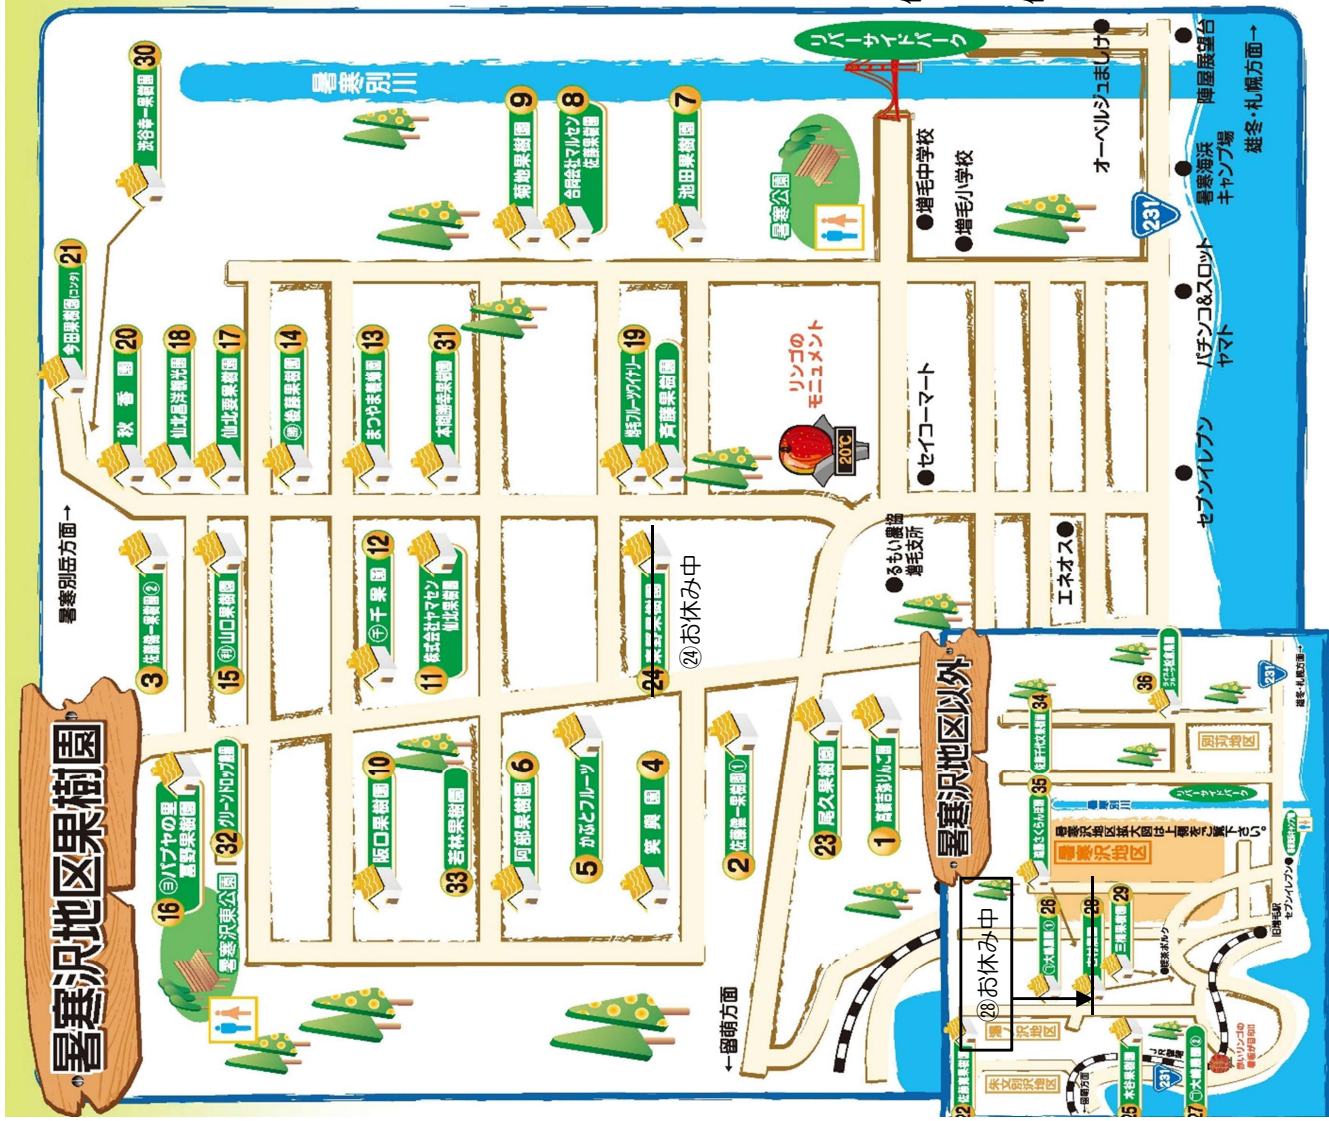

日本最北の果樹産地「増毛町」

(お米交換対象の果樹園・直売店)

No	果樹園名	電話番号 (増毛0164)	種	種	その他
1	高橋台狩りん園	53-1754	リンゴ	リンゴ	
2	佐藤健一果樹園①	53-3202	リンゴ	リンゴ	
3	佐藤健一果樹園②	53-3202	リンゴ	リンゴ	
4	栗園	090-9084-3971	リンゴ	リンゴ	
5	かぶとフルーツ	53-1743	リンゴ	リンゴ	
6	阿部果樹園	53-2947	リンゴ	リンゴ	
7	池田果樹園	53-2467	リンゴ	リンゴ	ジュース
8	合同会社マルゼン佐藤果樹園	53-1559	リンゴ	リンゴ	ジュース/ハイ
9	若林果樹園	53-1466	リンゴ	リンゴ	ジュース
10	阪口果樹園	53-1844	リンゴ	リンゴ	
11	株式会社ヤマセン北果樹園	53-1722	リンゴ	リンゴ	
12	千果園	53-1469	リンゴ	リンゴ	りんごジュース
13	まつやま果樹園	53-3487	リンゴ	リンゴ	蜂蜜販売
14	後藤果樹園	53-3177	リンゴ	リンゴ	
15	山口果樹園	53-1719	リンゴ	リンゴ	りんごジュース
16	ババヤの里黒野果樹園	090-8901-1404	リンゴ	リンゴ	
17	北果樹園	53-1440	リンゴ	リンゴ	ジュース
18	北比羅洋報光園	53-1400	リンゴ	リンゴ	
19	増毛フルーツアイリー	53-1668	リンゴ	リンゴ	りんごジュース
20	秋香園	53-2117	リンゴ	リンゴ	りんごジュース
21	今田果樹園	53-2570	リンゴ	リンゴ	りんごジュース
22	佐藤果樹園	53-1423	リンゴ	リンゴ	りんごジュース
23	尾久果樹園	53-2796	リンゴ	リンゴ	りんごジュース
24	黒野果樹園	53-1654	リンゴ	リンゴ	
25	木谷果樹園	53-1962	リンゴ	リンゴ	
26	大崎園①	56-4276	リンゴ	リンゴ	
27	大崎園②	56-4276	リンゴ	リンゴ	
28	古村果樹園	090-9709-2145	リンゴ	リンゴ	りんごジュース
29	三橋果樹園	53-3233	リンゴ	リンゴ	りんごジュース
30	沢谷幸一果樹園	090-5586-1765	リンゴ	リンゴ	りんごジュース
31	本間晴幸果樹園	090-1640-7484	リンゴ	リンゴ	りんごジュース
32	グリーン・トップ・農園	090-7642-4161	リンゴ	リンゴ	りんごジュース
33	若林果樹園	090-6870-3896	リンゴ	リンゴ	りんごジュース
34	佐藤千代菜果樹園	090-3119-5724	リンゴ	リンゴ	りんごジュース
35	遠藤くらんぼ園	53-2261	リンゴ	リンゴ	りんごジュース
36	ライス&フルーツ佐藤園	56-4873	リンゴ	リンゴ	りんごジュース

◎お米の交換方法

① るもいのお米プレゼント用紙をゲット!

用紙は、果樹園・直売店、増毛町駅前観光案内所で手に入れることができます。又は、パンフレットデータを印刷したものでOKです。

② 果樹園・直売店等で、さくらんぼ狩りやお買物!

果樹園・直売店等での会計時に、プレゼント用紙に、果樹園からスタンプ又は、果樹園名のサインをもらってください。

③ 交換場所(国稀酒造)でプレゼントのお米を受け取ろう!

「るもいのお米プレゼント用紙」を交換場所までお持ちいただくと、るもいのお米をプレゼントします。