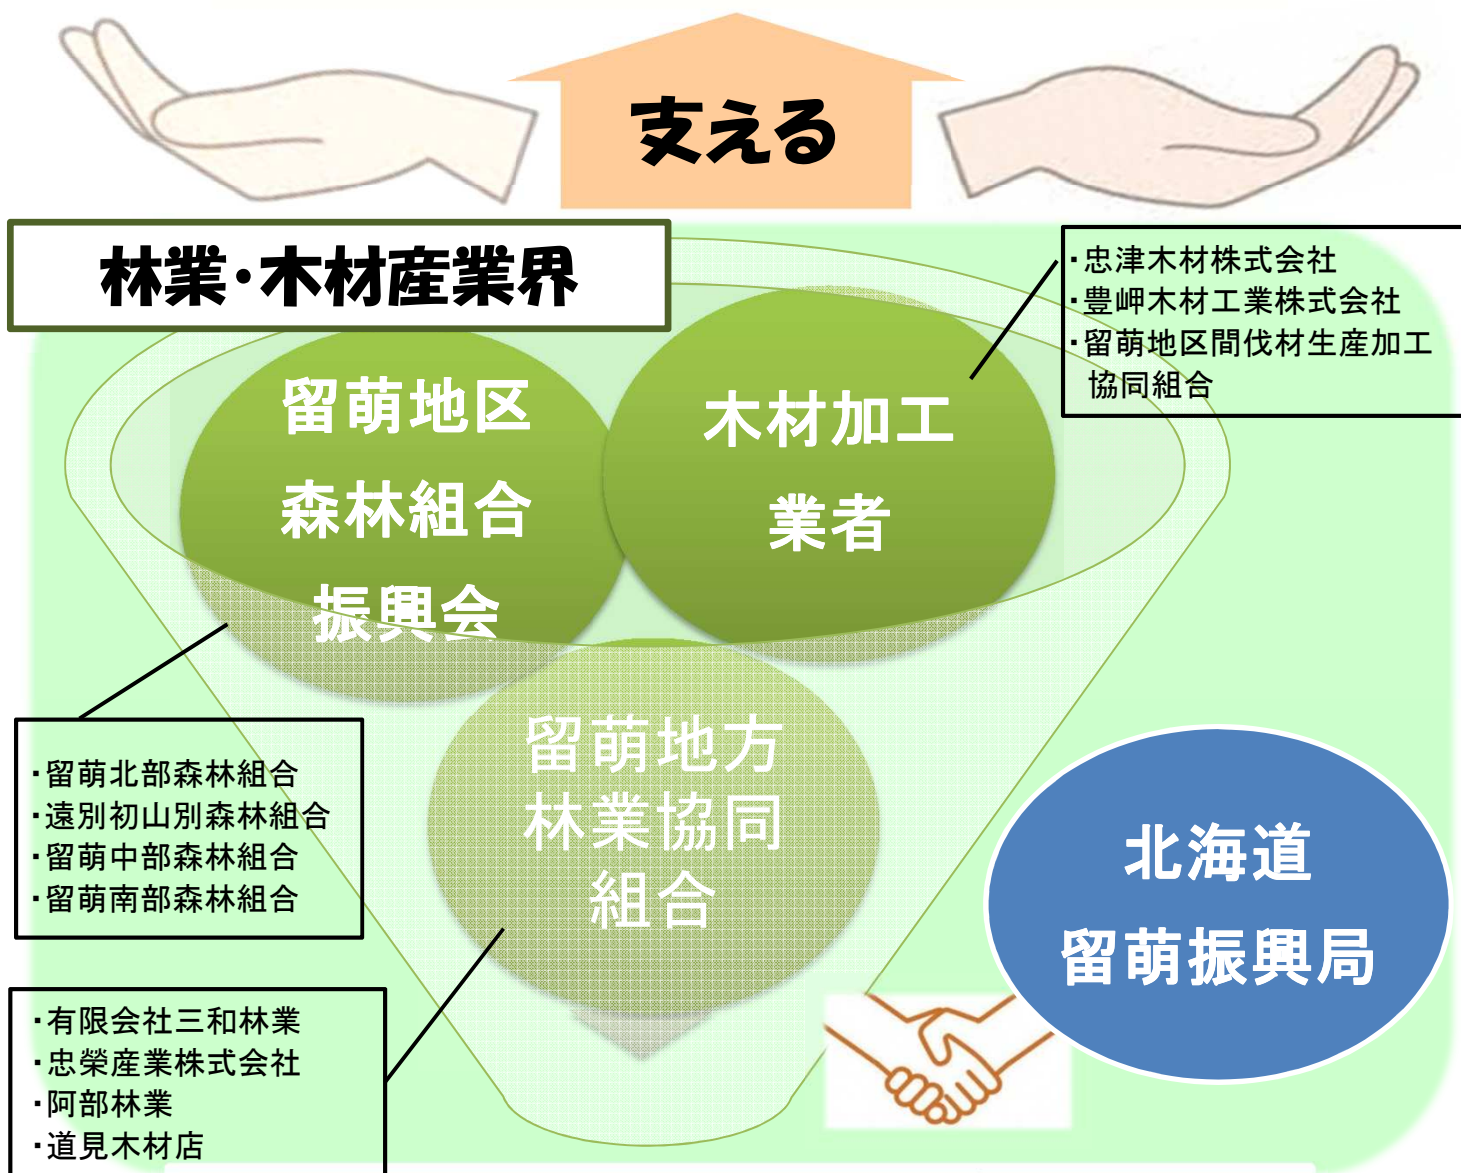

留萌地域の林業・木材産業と 留萌振興局との木育活動支援への連携

留萌の地域づくり・人づくりを支える木育

- ・木育マイスターの育成・活動支援
- ・青少年を対象とした木育活動への支援
- ・地域住民等を対象とした木育活動への支援
- ・木育活動の普及PR など

留萌発 “広めよう木育(もくいく) 一歩トライアル”

留萌の地域づくり・人づくりを支える木育

・木育マイスターの活動支援

・木育活動支援のPR

・林業現場の見学受入れ

・木材加工工場の見学受入れ

・植樹活動への支援・指導

・地域の木育イベントへの資材提供